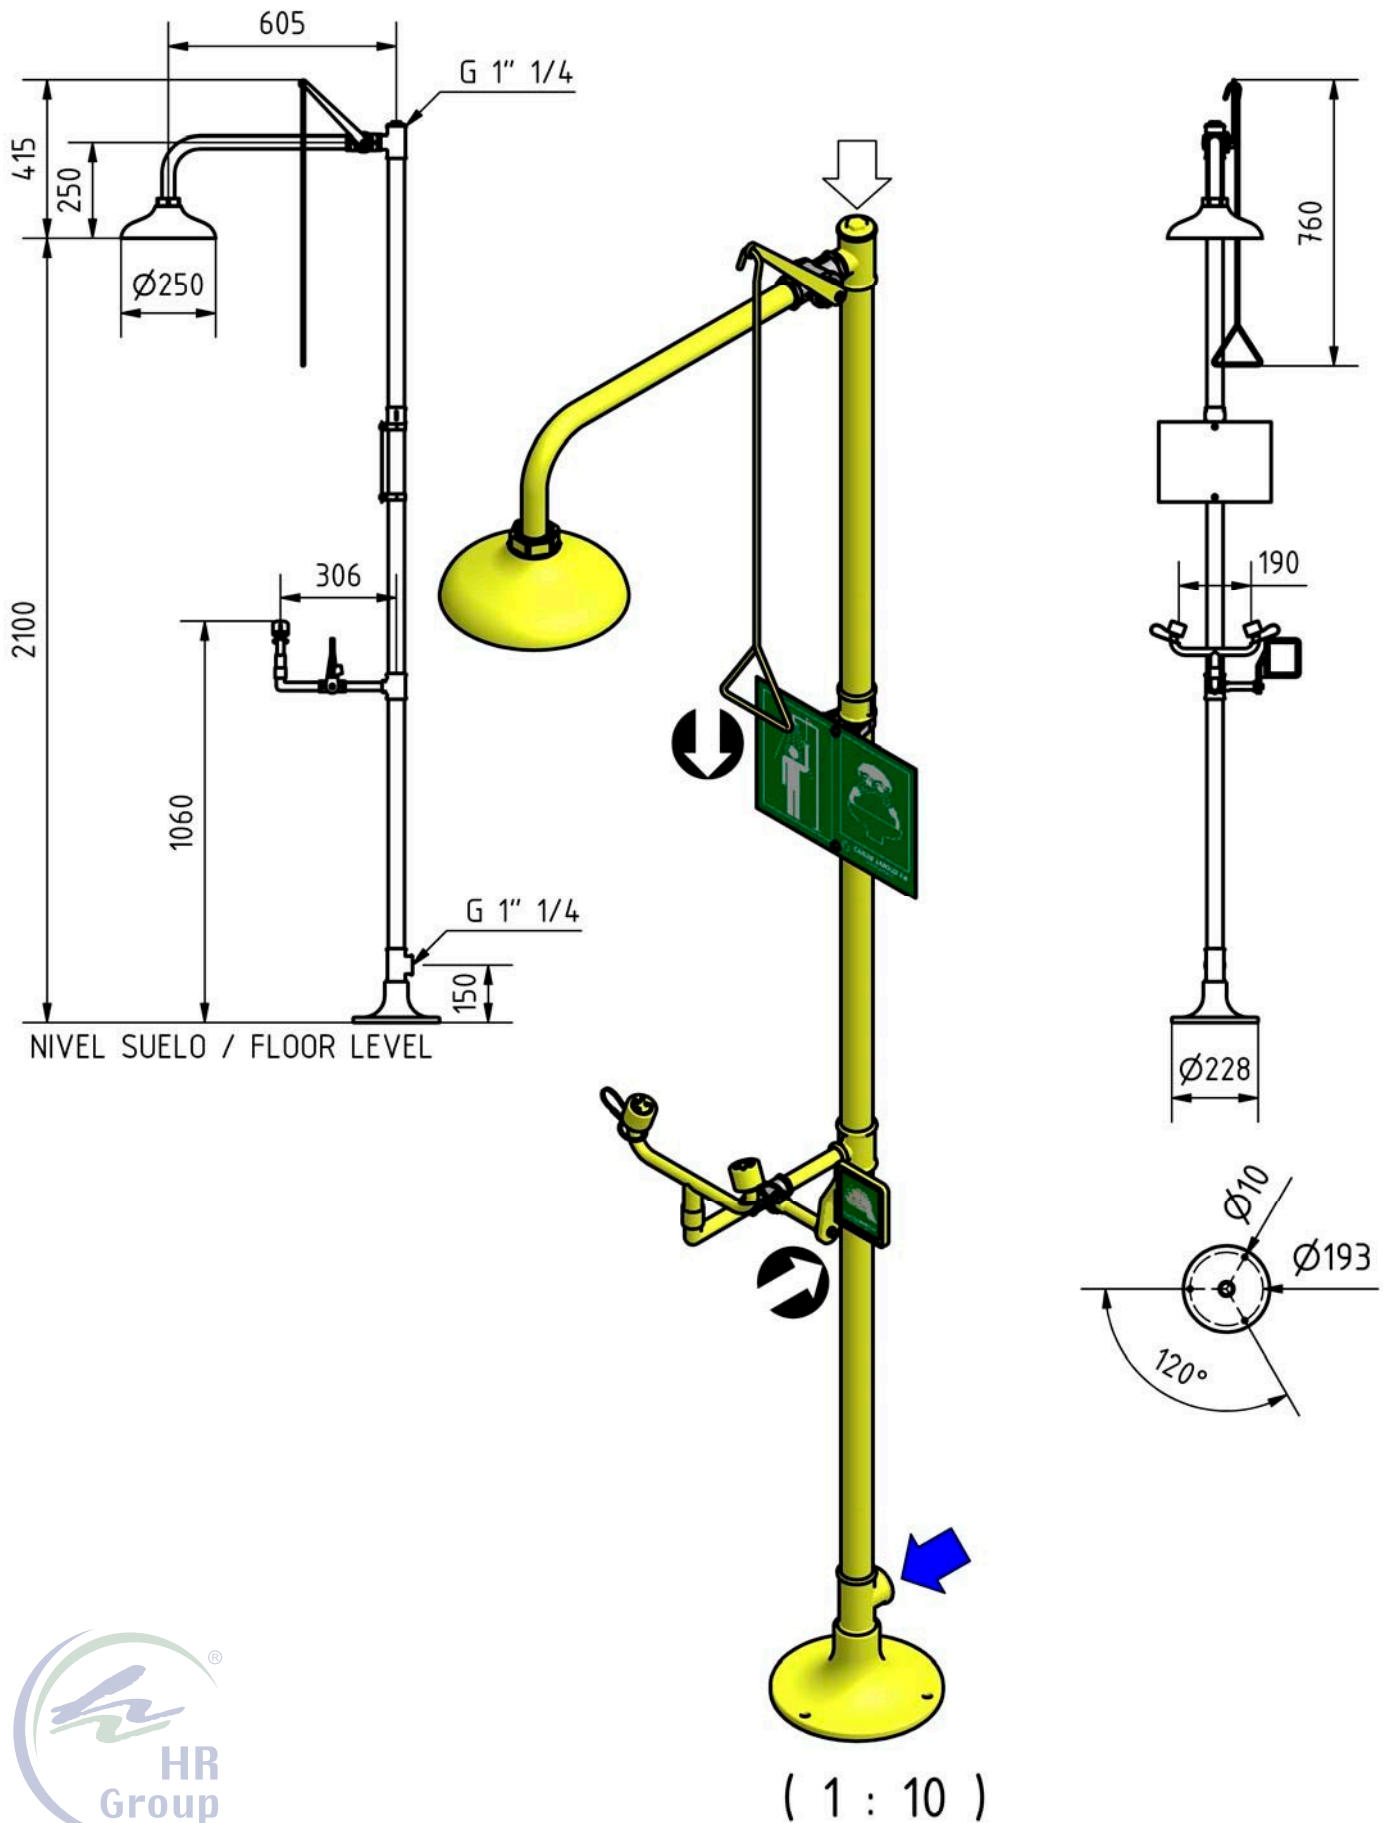

ESQUEMA DE MONTAGEM

Dimensões em mm

HR Protecção, S.A.
Lugar do Pombal, Zona Industrial do Salgueiro - Apart. 189
3534-909 Mangualde
Tel.: +351 232 620 620 Fax.: + 351 232 610 333

www.hrgroup.pt
www.hrproteccao.pt